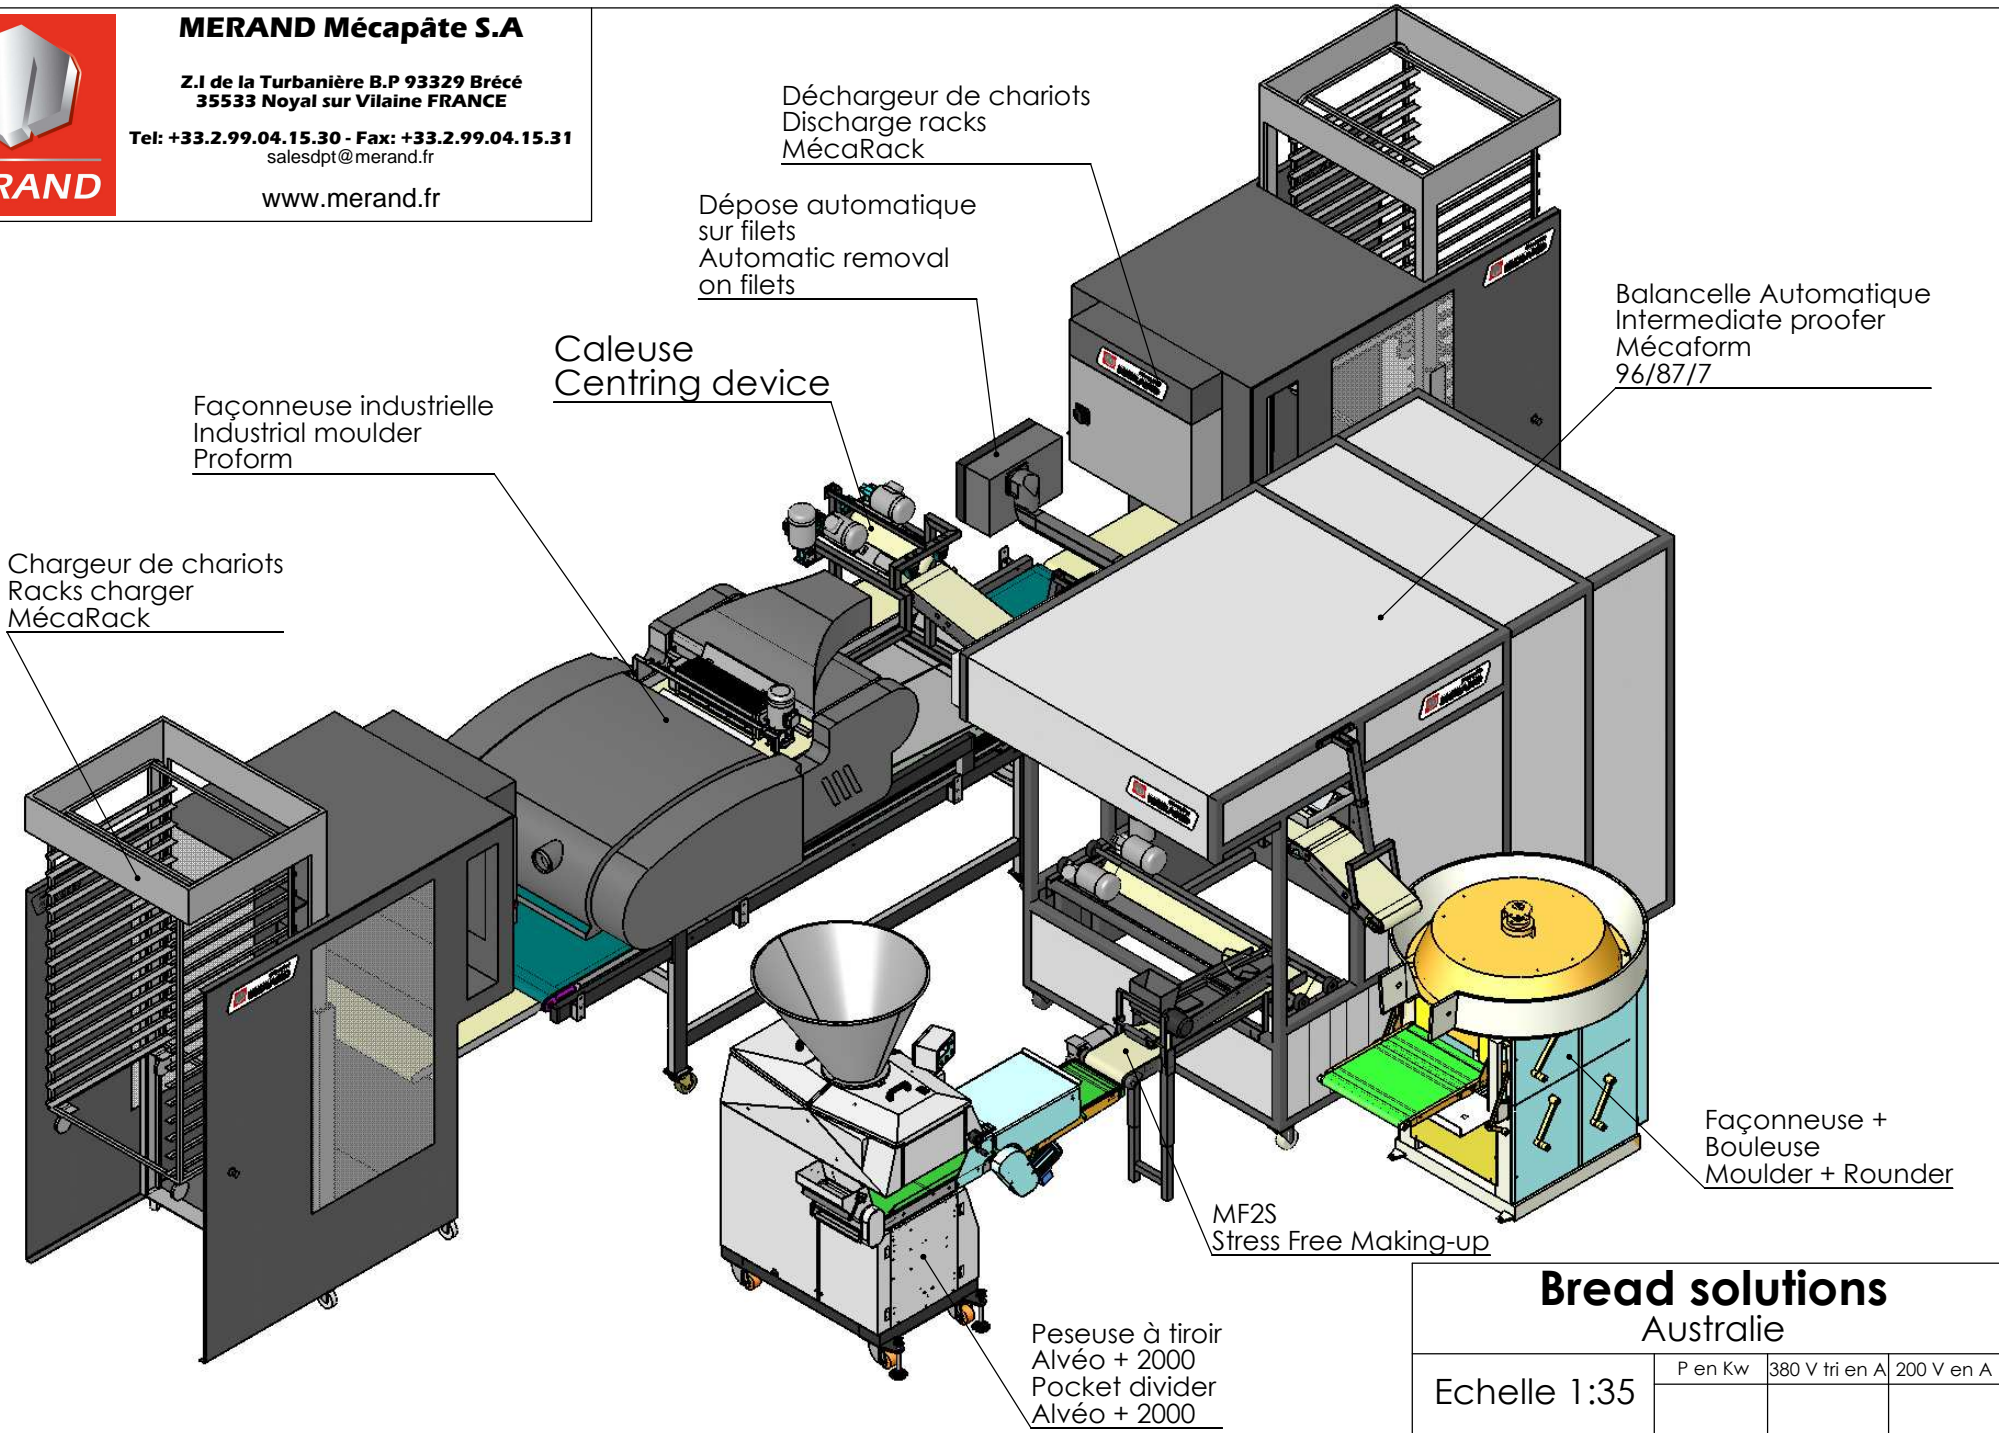

MERAND Mécapâte S.A

Z.I de la Turbanière B.P 93329 Brécé
35533 Noyal sur Vilaine FRANCE

Tel: +33.2.99.04.15.30 - Fax: +33.2.99.04.15.31
salesdpt@merand.fr

www.merand.fr

Déchargeur de chariots
Discharge racks
MécaRack

Dépose automatique
sur filets
Automatic removal
on filets

Caleuse
Centring device

Balancelle Automatique
Intermediate proofer
Mécaform
96/87/7

Façonneuse industrielle
Industrial moulder
Proform

Chargeur de chariots
Racks charger
MécaRack

Façonneuse +
Bouleuse
Moulder + Rounder

MF2S
Stress Free Making-up

Peseuse à tiroir
Alvéo + 2000
Pocket divider
Alvéo + 2000

Bread solutions
Australie

Echelle 1:35

P en Kw	380 V tri en A	200 V en A