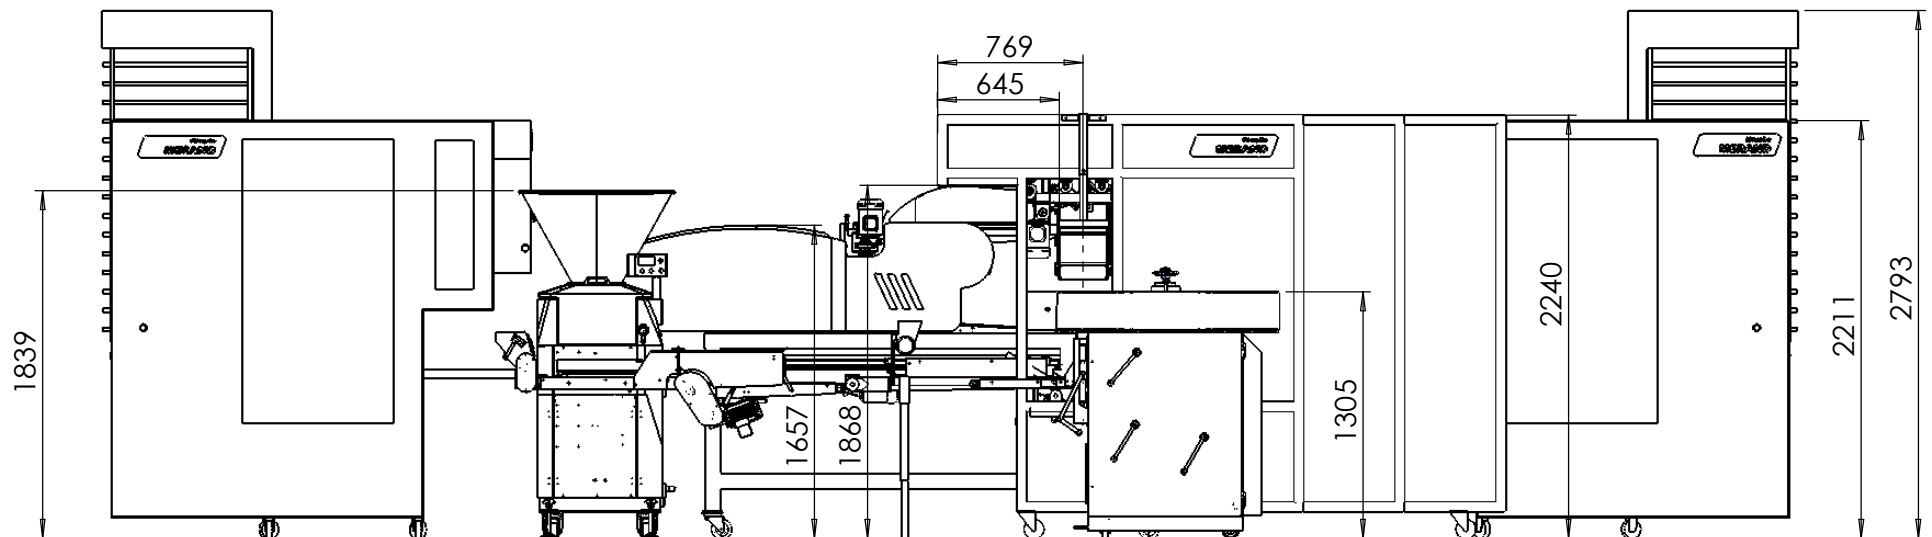

MERAND

MERAND Mécapâte S.A

Z.I de la Turbanière B.P 93329 Brécé
35533 Noyal sur Vilaine FRANCE

Tel: +33.2.99.04.15.30 - Fax: +33.2.99.04.15.31
salesdpt@merand.fr

www.merand.fr

Bread solutions
Australie

Echelle 1:40

P en Kw	380 V tri en A	200 V en A