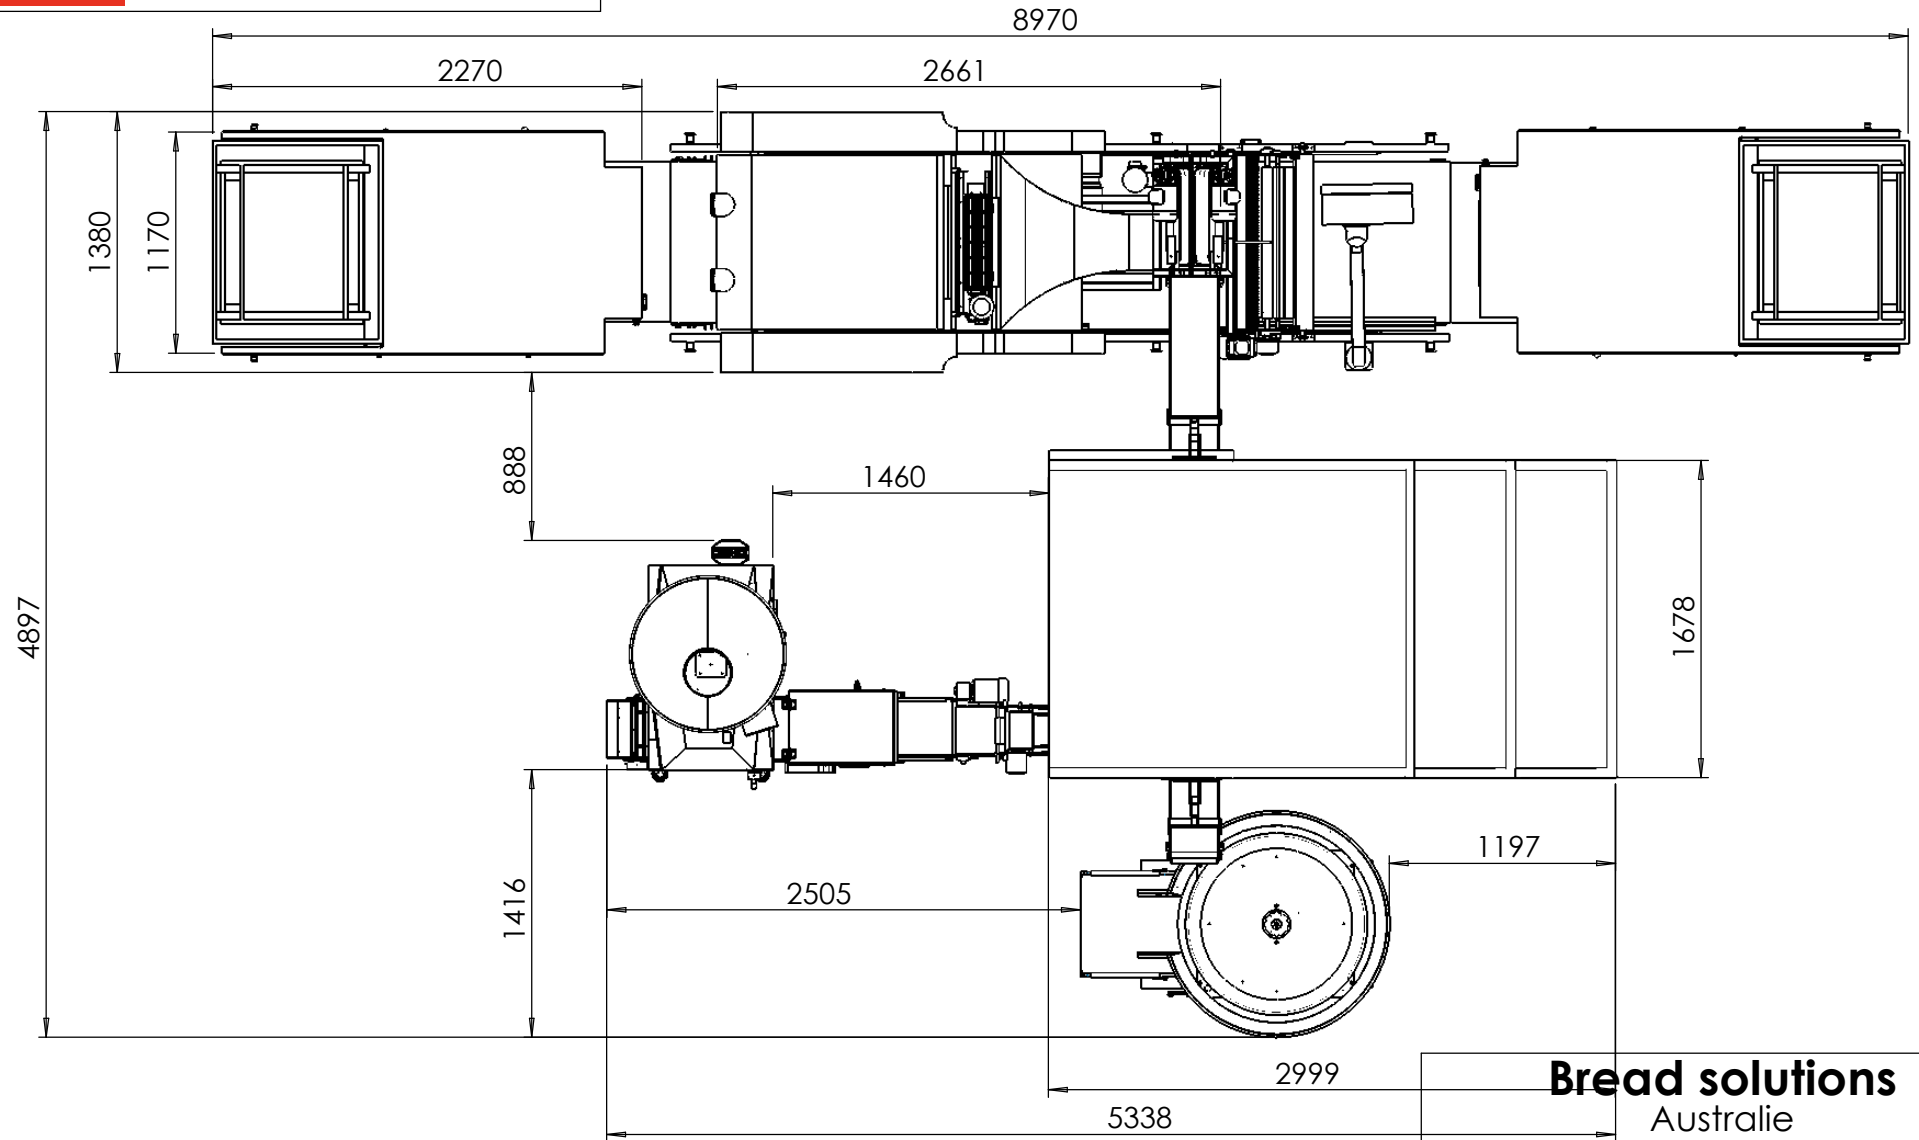

MERAND

MERAND Mécapâte S.A

Z.I de la Turbanière B.P 93329 Brécé
35533 Noyal sur Vilaine FRANCE

Tel: +33.2.99.04.15.30 - Fax: +33.2.99.04.15.31
salesdpt@merand.fr

www.merand.fr

Bread solutions
Australie

Echelle 1:40	P en Kw	380 V tri en A	200 V en A